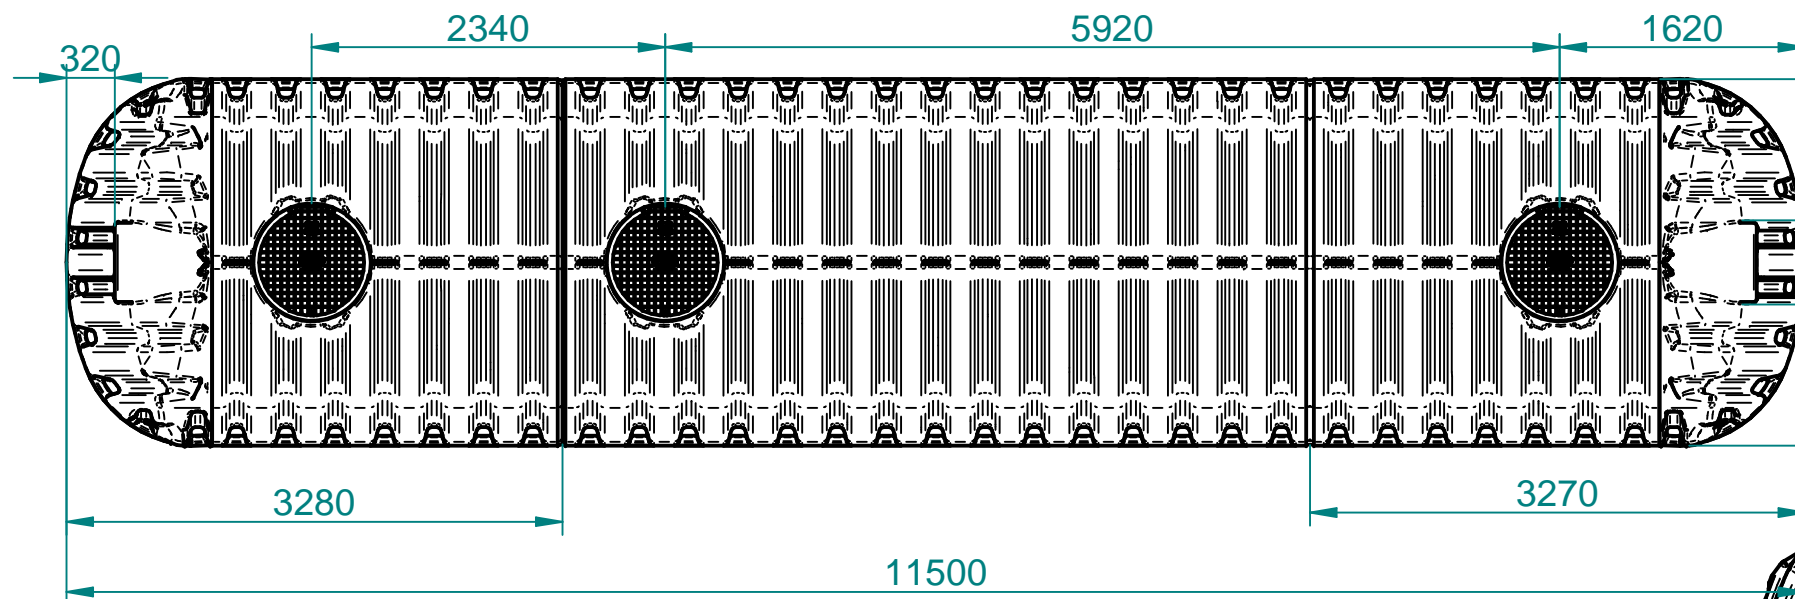

Hmin=2700 mm / Hmax=3000 mm

SAMO ZA
INFORMACIJO!

PRELIMINARY,
FOR INFO ONLY!

		Toleranca		Merilo: 1:50		Standard:	
		Po standardu ISO 8015		Teža: 1800 [Kg]		Dim. Sur.	
		Datum: 24. 12. 2020		Material: PE			
		Uporabnik: alesz		Ime: Roterra 2450 V=55.000 L			
		Risal: alesz		LP			
		Kontr.:		CODE: 7110055000			
		Kategorija		St. risbe: 1.1-2020/55000		Index	
				Projekt			
Ozn.	Opomba	Datum	Ime	Status	Zamenjava za:	Zamenjal:	