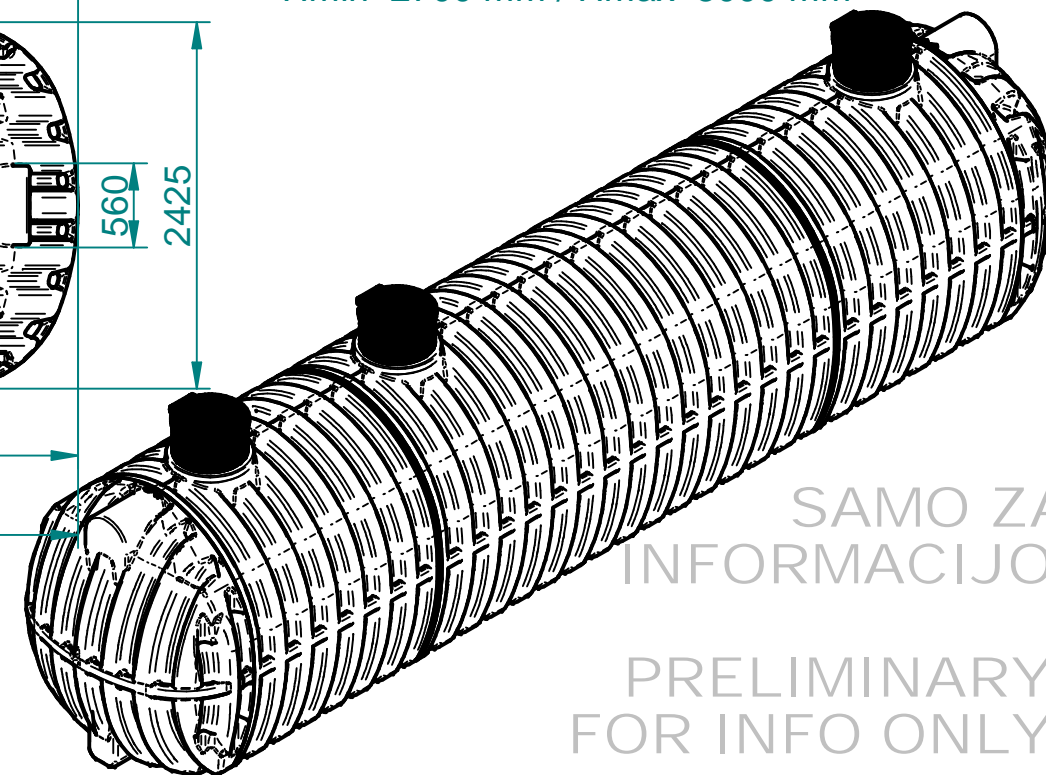

Hmin=2700 mm / Hmax=3000 mm

SAMO ZA
INFORMACIJO!

PRELIMINARY,
FOR INFO ONLY!

		Toleranca		Merilo: 1:50		Standard:	
		Po standardu ISO 8015		Teža: 1800 [Kg]		Dim. Sur.	
		Datum: 24. 12. 2020		Material: PE			
		Uporabnik: alesz		Ime: Roterra 2450 V=55.000 L			
		Risal: alesz		LP			
		Kontr.:		CODE: 7110055000			
		Kategorija		St. risbe: 1.1-2020/55000		Index	
				Projekt			
Ozn.	Opomba	Datum	Ime	Status	Zamenjava za:	Zamenjal:	