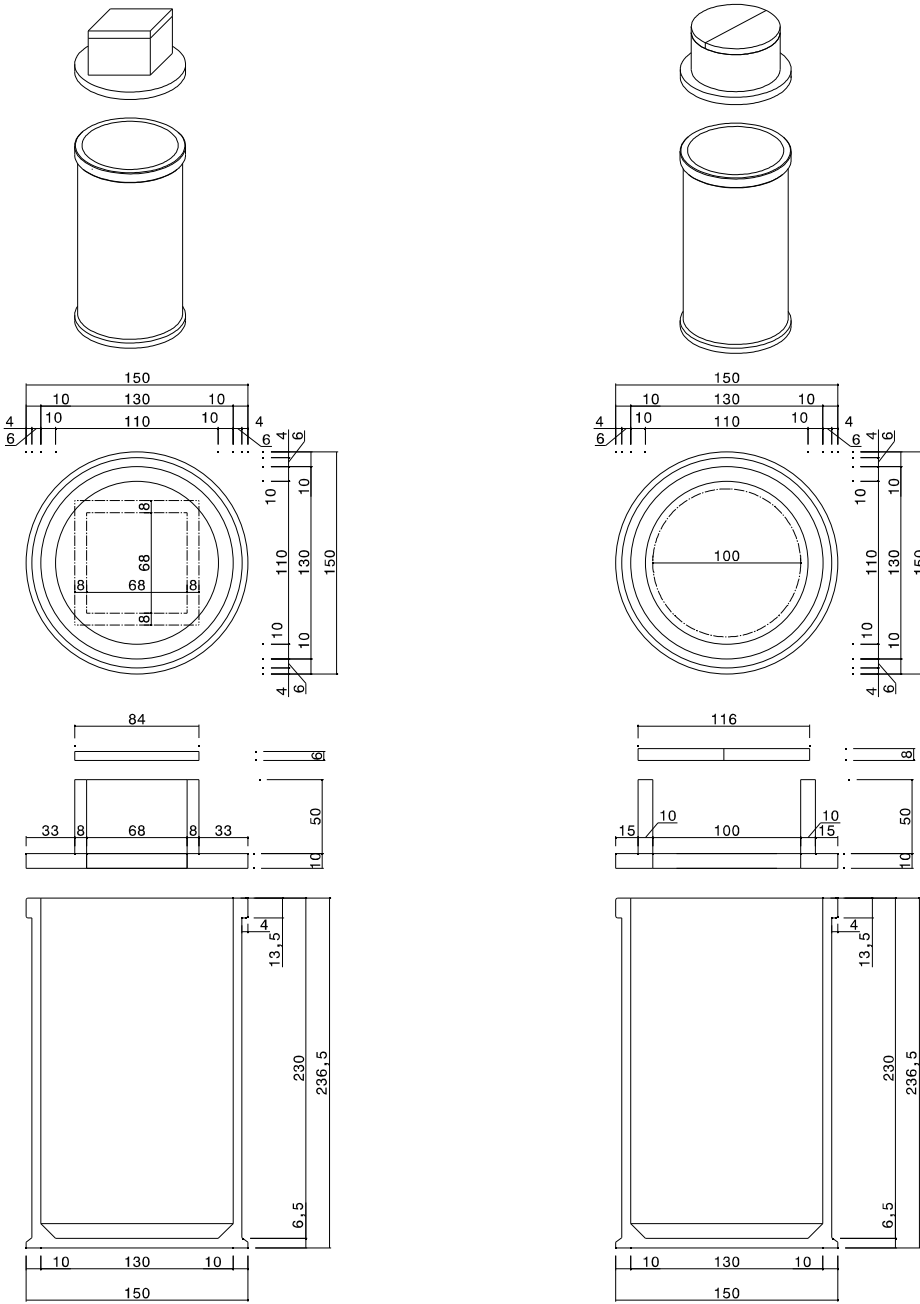

SK 230-3.0

- 2 varianty podle otvoru ve víku