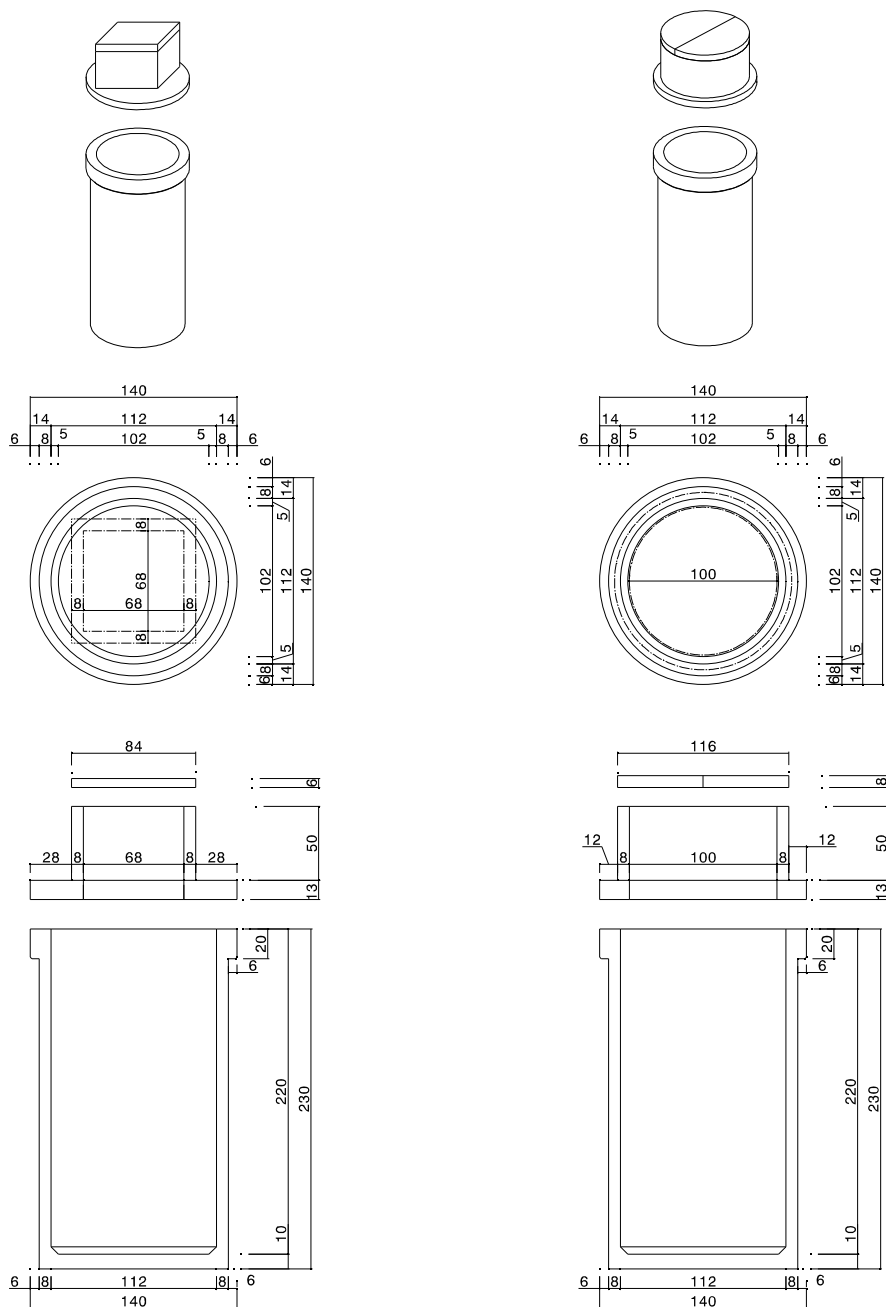

SK 220-2.2

- čerpací šachta, tlakové kanalizace, Lapol, vodoměrná šachta
- 2 varianty podle otvoru ve víku